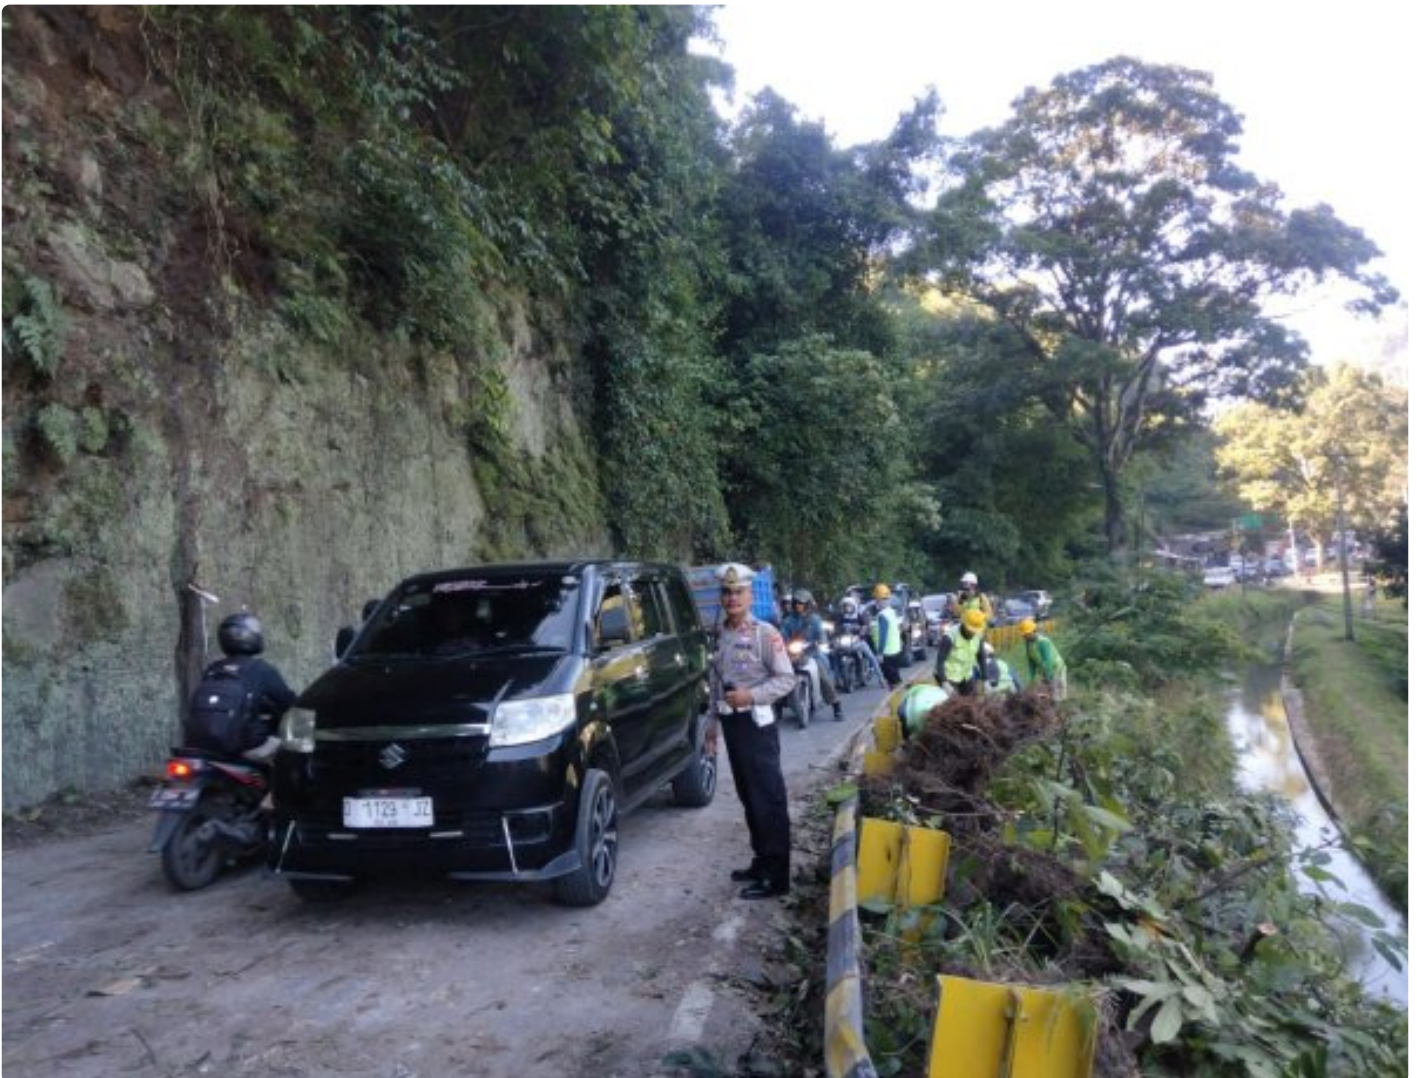

Unit Lantas Polsek Soreang Polresta Bandung Lakukan Pengaturan Lalu Lintas dan Evakuasi Pohon Tumbang

ROBI JOPI ANDRIO - KOTABANDUNG.POSTMEDIA.ID

Mar 21, 2024 - 05:42

Soreang - Aksi cepat tanggap dilakukan Unit Lantas Polsek Soreang bersama stakeholder dan warga membersihkan pohon tumbang yang menutupi sebagian badan jalan Soreang – Ciwidey Desa Sadu Kec. Soreang. Rabu (20/03/2024).

Anggota Unit Lantas Polsek Soreang Polresta Bandung dan dibantu bersama

masyarakat dan turun mengatasi kemacetan, untuk mengatasi pohon tumbang dengan memangkas ranting dan batang pohon yang melintang kejalan sehingga arus lalulintas di lokasi berangsur lancar dan normal kembali.

Hal ini merupakan respon cepat kepolisian atas informasi yang didapat dari masyarakat sehingga personil kami langsung segera ke TKP melakukan evakuasi pohon tumbang guna mengatasi kemacetan lalulintas,” ujarnya

Disampaikan oleh Kopol Ivan pohon tumbang tersebut tumbang hingga menutup jalan namun tidak terdapat korban jiwa dan kejadian ini murni bencana alam.

Karena kesigapan anggota Polsek Soreang di bantu Dinas Pemadam Kebakaran dengan cepat mengevakuasi pohon yang tumbang tersebut sehingga arus lalulintas kembali normal.